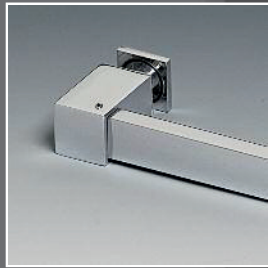

BARRES RAIDISSEURS
Page 617

PAROIS DE DOUCHE OPEN
Page 262

PROFILS POUR CABINES DE DOUCHE
Page 630

PROFILS EN "U" EN ALUMINIUM
Page 631

BARRE RAIDISSEUR 8/10/12 SERIE SQUARE
Page 557

ACCESSOIRES POUR AMMEUBLEMENT SERIE SQUARE
Page 561

CHARNIERES REGLABLES AVEC CACHE SERIE HD
Page 563

CHARNIERES A BLOCAGE REGLABLE
Page 572

PROFILS EN INOX
Page 632

CANALMIRROR
Page 634

PROFIL DE BUTEE
Page 636

JOINTS
Page 637

PENTURES REGLABLES 42 kg
Page 577