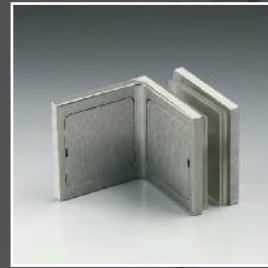

FERMETURES SERIE 200 SANS ENCOCHE
Page 606

PIVOT-UP ET PIVOT-BATH
Page 610

FERMETURES 10/12 SERIE SQUARE
Page 537

CHARNIERES 6/8 SERIE SQUARE
Page 543

FERMETURES 6/8 SERIE SQUARE
Page 547

PINCES 6/12 SERIE SQUARE
Page 550

CHARNIERES REGLABLES AVEC CACHE SERIE HD
Page 563

CHARNIERES A BLOCAGE REGLABLE
Page 572

PROFILS EN INOX
Page 632

CANALMIRROR
Page 634

PROFIL DE BUTEE
Page 636

JOINTS
Page 637

PENTURES REGLABLES 42 kg
Page 577