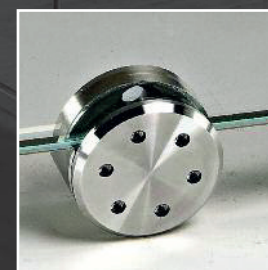

CHARNIERES REGLABLES AVEC CACHE SERIE HD
Page 563

CHARNIERES A BLOCAGE REGLABLE
Page 572

PROFILS EN INOX
Page 632

CANALMIRROR
Page 634

PROFIL DE BUTEE
Page 636

JOINTS
Page 637

PENTURES REGLABLES 42 kg
Page 577

CHARNIERES A BLOCAGE 700
Page 579

PINCES DE FIXATION SERIE 400
Page 580

SERRURES ET FERMETURES SERIE 400 AVEC ENCOCHE
Page 582

BOUTONS EN LAITON
Page 648

BOUTONS EN INOX
Page 652

BOUTONS EN VERRE
Page 654

POIGNEES POUR CABINES DE DOUCHE
Page 656

CHARNIERES ET FIXATION POUR CABINES DE DOUCHE
Page 586

CHARNIERES A BLOCAGE
Page 593

CHARNIERES, FIXATION ET FERMETURES FORME ELLIPTIQUE
Page 596

CHARNIERES LIBRES 800
Page 601

ACCESSOIRES POUR MIROIRS
Page 659