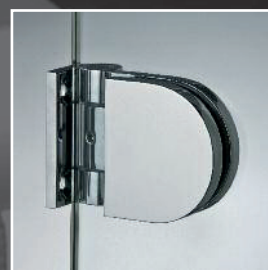

CHARNIERES REGLABLES AVEC CACHE SERIE HD
Page 563

CHARNIERES A BLOCAGE REGLABLE
Page 572

PROFILS EN INOX
Page 632

CANALMIRROR
Page 634

PROFIL DE BUTEE
Page 636

JOINTS
Page 637

PENTURES REGLABLES 42 kg
Page 577

CHARNIERES A BLOCAGE 700
Page 579

PINCES DE FIXATION SERIE 400
Page 580

SERRURES ET FERMETURES SERIE 400 AVEC ENCOCHE
Page 582

BOUTONS EN LAITON
Page 648

BOUTONS EN INOX
Page 652

BOUTONS EN VERRE
Page 654

POIGNEES POUR CABINES DE DOUCHE
Page 656

CHARNIERES ET FIXATION POUR CABINES DE DOUCHE
Page 586

CHARNIERES A BLOCAGE
Page 593

CHARNIERES, FIXATION ET FERMETURES FORME ELLIPTIQUE
Page 596

CHARNIERES LIBRES 800
Page 601

ACCESSOIRES POUR MIROIRS
Page 659