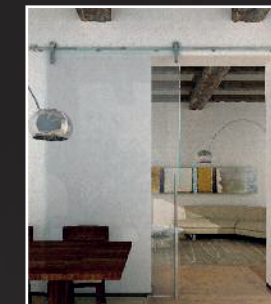

GIUMAX 4500
Page 236