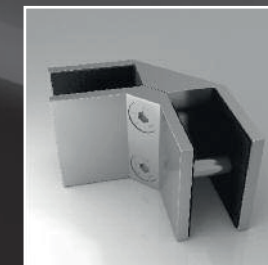

SYSTEMES POUR CLOISONS EN VERRE

PROFILS PORTANTS
Page 128

SÉRIE ELEKTRA
Page 132

SÉRIE SPIDER HAND
Page 136

PROFILS EN ALUMINIUM
Page 140

PINCES TRAPEZE
Page 192

PINCES TRIANGLE
Page 193

BLOQUE-VERRES
Page 194

PINCES TRIANGLE
Page 196

PROFILS EN POLYCARBONATE
Page 147

FIXATIONS PONCTUELLES AVEC JOINFIX
Page 149

FIXATIONS PONCTUELLES ARTICULEES
Page 151

FIXATIONS SPECIALES SÉRIE DOMINO
Page 164

PINCES RECTANGULAIRES
Page 197