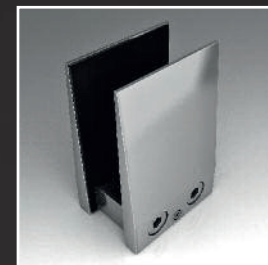

SYSTEMES POUR CLOISONS EN VERRE

PROFILS PORTANTS
Page 128

SÉRIE ELEKTRA
Page 132

SÉRIE SPIDER HAND
Page 136

PROFILS EN ALUMINIUM
Page 140

PINCES TRAPEZE
Page 192

PINCES TRIANGLE
Page 193

BLOQUE-VERRES
Page 194

PINCES TRIANGLE
Page 196

PROFILS EN POLYCARBONATE
Page 147

FIXATIONS PONCTUELLES AVEC JOINFIX
Page 149

FIXATIONS PONCTUELLES ARTICULEES
Page 151

FIXATIONS SPECIALES SÉRIE DOMINO
Page 164

PINCES RECTANGULAIRES
Page 197