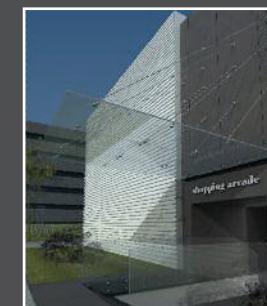

CONCEPT DESIGN BY:

ARCH. GIUSEPPE INZITARI

- REGISTERED DESIGN IN THE EUROPEAN UNION -

SYSTEMES POUR EXTERIEURS

AUVENTS

GLASS CANOPY
Page 88

CANOPY LIGHT
Page 100

CANOPY LIGHT AVEC CHEVRON
Page 105